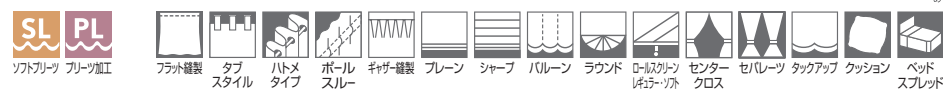

※ライセンス契約の関係上、カーテン、クッション、ベッドスプレッド用途以外の加工はできません。