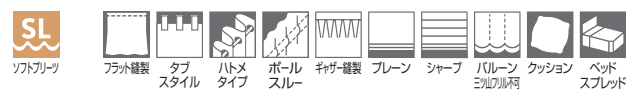

TKF30552

SL ソフトプリーツ(形態安定加工) 約2倍ヒダ					
仕上り巾(cm)	76~150	~225	~300	~375	~450
仕上り丈(cm)	2巾	3巾	4巾	5巾	6巾
~120	43,500	63,800	84,000	104,300	124,500
~140	50,300	72,800	96,400	118,900	142,500
~160	50,300	72,800	96,400	118,900	142,500
~180	55,900	81,800	107,700	133,500	159,400
~200	61,500	90,800	118,900	148,200	177,400
~220	67,200	98,700	131,300	162,800	194,300
~240	67,200	98,700	131,300	162,800	194,300
~260	72,800	107,700	142,500	177,400	212,300
約1.5倍ヒダ	101~200	~300	~400	~500	~600

単位:円(税別) コード式 ……ドラム式価格+3,000円/台

○リピート/タテ25.7cm×ヨコ10.0cm ○組成/ポリエステル100% ○生産国/日本
○寸法変化率/水洗い: タテ-1%・ヨコ-1% ドライ: タテ-1%・ヨコ0% ○取扱説明書表示/T-A1

※生地組織の特性として、プリーツの谷の部分などに生地の膨らみやしわが生じることがあります。