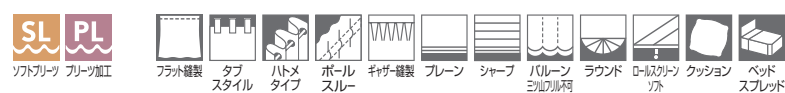

SL ソフトプリーツ(形態安定加工)		約2倍ヒダ			
仕上り巾(cm)	76~150	~225	~300	~375	~450
仕上り丈(cm)	2巾	3巾	4巾	5巾	6巾
~120	35,600	51,100	67,600	84,100	99,600
~140	41,100	59,400	78,600	96,900	116,100
~160	41,100	59,400	78,600	96,900	116,100
~180	46,500	67,600	89,600	110,600	132,600
~200	51,100	75,800	99,600	124,300	148,100
~220	51,100	75,800	99,600	124,300	148,100
~240	56,600	84,100	110,600	137,100	164,600
~260	62,100	92,300	121,600	150,900	181,100
約1.5倍ヒダ	101~200	~300	~400	~500	~600

単位:円(税別) タッセル含む
最大仕上り巾(片開き) 300cm・最大仕上り丈 300cm
1巾使いはプライスブックをご参照ください。

ブレースシェード/ドラム式		コード式				
仕上り巾(cm)	40~50	~90	~140	~190	~240	
仕上り丈(cm)	1w	2w	3w	4w	5w	
~100	28,700	30,600	32,600	48,100	50,200	
~120	28,700	30,600	32,600	48,100	50,200	
~140	31,300	33,100	35,200	53,300	55,400	
~160	34,200	36,000	38,100	59,600	61,700	
~180	34,200	36,100	38,100	59,600	61,700	
~200	36,800	38,600	40,700	64,700	66,900	
~220	40,500	42,400	44,500	71,100	73,200	

単位:円(税別) コード式 ……ドラム式価格+3,000円/台

○リポート/タテ29.4cm×ヨコ30.0cm ○組成/ポリエステル100% ○生産国/日本
○寸法変化率/水洗い:タテ-1%・ヨコ-1% ドライ:タテ0%・ヨコ0% ○取扱い絵表示/T-A1